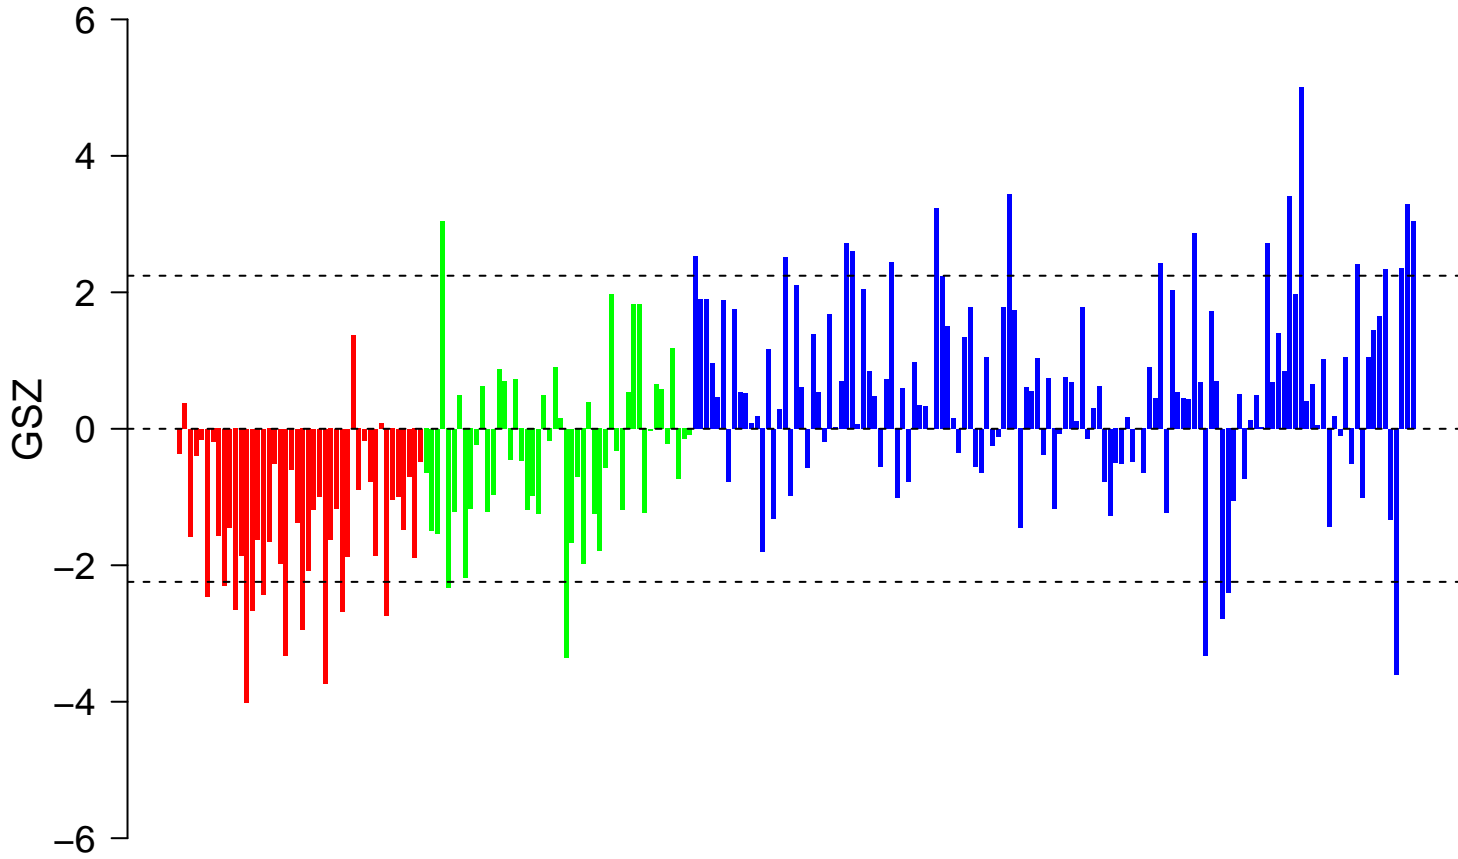

DORSAM_HOXA9_TARGETS_DN

DORSAM_HOXA9_TARGETS_DN

■ on
■ -
□ off

DORSAM_HOXA9_TARGETS_DN